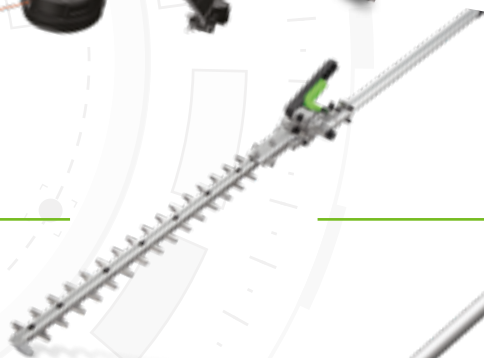

APPLICAZIONE TAGLIASIEPI

HTA2000

Codice: 038400

Lunghezza lame 51 cm

Apertura denti di taglio 26 mm

Testa di taglio ad angolazione regolabile

Peso 2.3 kg

APPLICAZIONE POTATORE