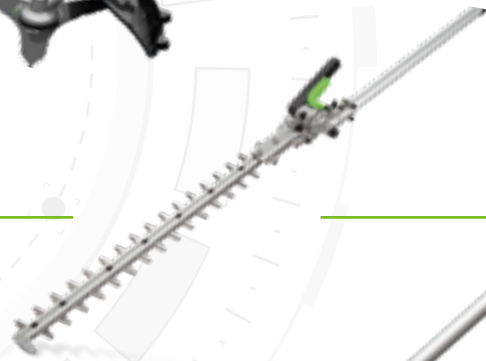

APPLICAZIONE DECESPUGLIATORE A LAMA

BCA1200

Codice: 038370

Disco di taglio in acciaio a 3 denti

Larghezza di taglio 30 cm

Peso 1.8 kg

APPLICAZIONE TAGLIASIEPI

HTA2000