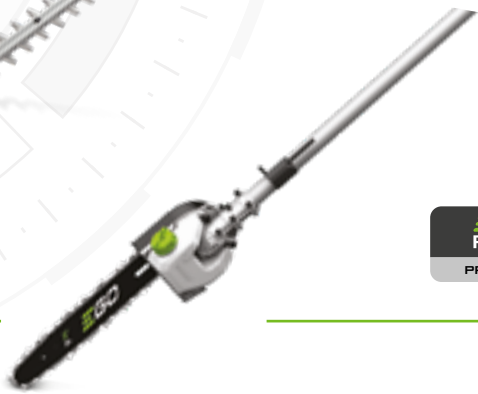

APPLICAZIONE POTATORE

PSA1000

Codice: 038450

Lunghezza barra 25 cm, 10"

Tipo catena 3/8", 1.1 mm

Peso 1.9 kg