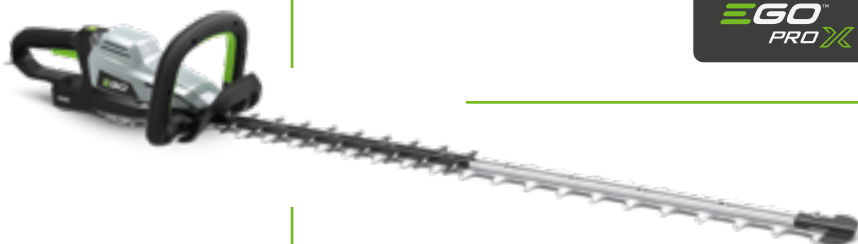

KIT TAGLIASIEPI HTX7500

Codice: 057470

Batteria 5.0 Ah, zaino portabatteria
e caricabatterie rapido **INCLUSI**

EGO
PRO X

TAGLIASIEPI PROFESSIONALE A BATTERIA

HTX7500

Codice: 048225

Lunghezza lame 75 cm

Apertura denti di taglio 33 mm

Lame a doppio taglio a doppia azione

Velocità singola

Impugnatura fissa

Peso 4 kg (senza batteria)

Batteria e caricabatterie **NON INCLUSI**

EGO
POWER
PROFESSIONAL

BATTERIA

BA2800T

Codice: 050775

Celle agli ioni di litio

Potenza 5.0 Ah - 56 V

Peso 2.2 kg

EGO
POWER
PROFESSIONAL

CARICABATTERIE RAPIDO

CH5500E

Codice: 028113

Tempo di ricarica 40 min

(per batteria da 5.0 Ah)

Peso 2.1 kg