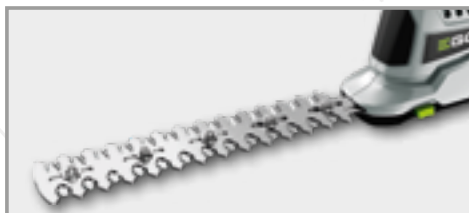

LAMA TAGLIASIEPI

Precisa ed efficace sulle siepi
Lunghezza di taglio 20 cm