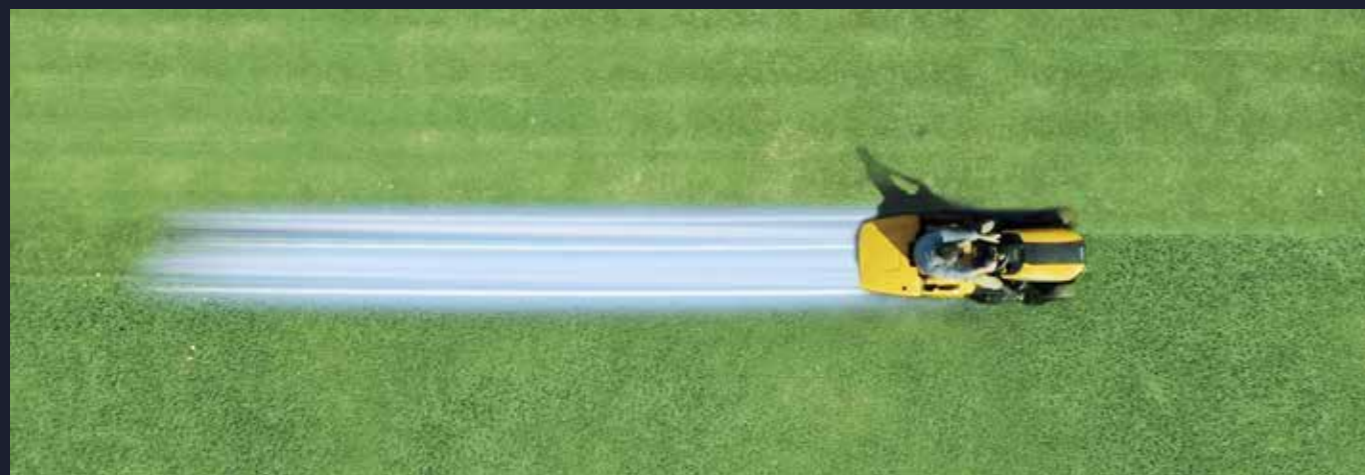

Più di
€ 1.000
di risparmio

**Acquista un trattore a batteria,
approfitta dell'incentivo STIGA!**